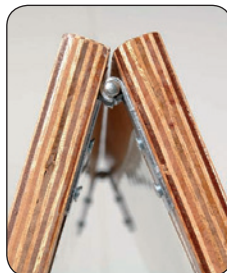

## TECHNICAL GUIDE

 Pavement board made of wood with mahogany look. Delivered with blackboard. The pavement board is recommended for indoor use, but can be used outdoor - depending on the weather conditions.

 Strassenständer aus Holz mit Mahagoni-Look. Mit schwarze Tafel montiert. Der Ständer wird für Anwendung im Innenbereich empfohlen. Kann bei günstigen Wetterbedingungen auch Aussen verwendet werden.

 Træskilt i bejdsset træ med mahogni look. Monteret med sort tavle. Skiltet anbefales til indendørs brug, men kan bruges udendørs afhængig af vejrforhold.