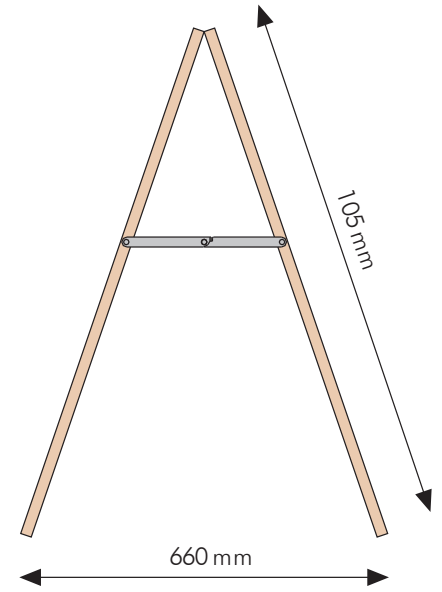

## TECHNICAL GUIDE

 Pavement board made of wood with mahogany look. Delivered with blackboard. The pavement board is recommended for indoor use, but can be used outdoor - depending on the weather conditions.

 Strassenständer aus Holz mit Mahagoni-Look. Mit schwarze Tafel montiert. Der Ständer wird für Anwendung im Innenbereich empfohlen. Kann bei günstigen Wetterbedingungen auch Aussen verwendet werden.

 Træskilt i bejdsset træ med mahogni look. Monteret med sort tavle. Skiltet anbefales til indendørs brug, men kan bruges udendørs afhængig af vejrforhold.

Art.no.	Black board size	Colour	Total W x H x D	Package size and weight	Pallet size and quantity
2450	60 x 80 cm	Wood / black	70 x 105 x 66 cm	72 x 110 x 7 cm, 6,5 kg	80 x 120 x 200 cm, 25 pcs.