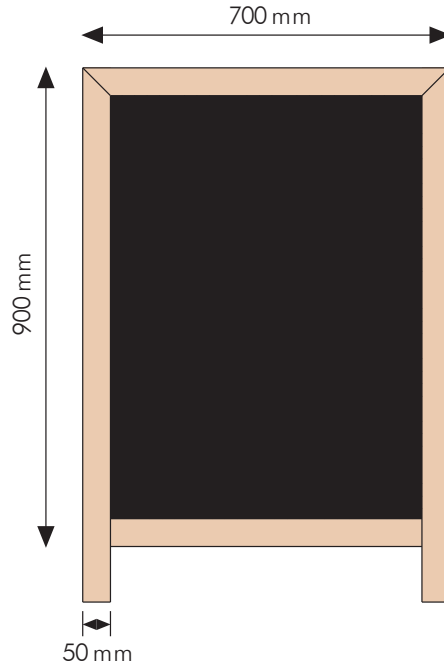

## TECHNICAL GUIDE

 Pavement board made of wood with mahogany look. Delivered with blackboard. The pavement board is recommended for indoor use, but can be used outdoor - depending on the weather conditions.

 Strassenständer aus Holz mit Mahagoni-Look. Mit schwarze Tafel montiert. Der Ständer wird für Anwendung im Innenbereich empfohlen. Kann bei günstigen Wetterbedingungen auch Aussen verwendet werden.

 Træskilt i bejdsset træ med mahogni look. Monteret med sort tavle. Skiltet anbefales til indendørs brug, men kan bruges udendørs afhængig af vejrforhold.

Art.no.	Black board size	Colour	Total W x H x D	Package size and weight	Pallet size and quantity
2450	60 x 80 cm	Wood / black	70 x 105 x 66 cm	72 x 110 x 7 cm, 6,5 kg	80 x 120 x 200 cm, 25 pcs.