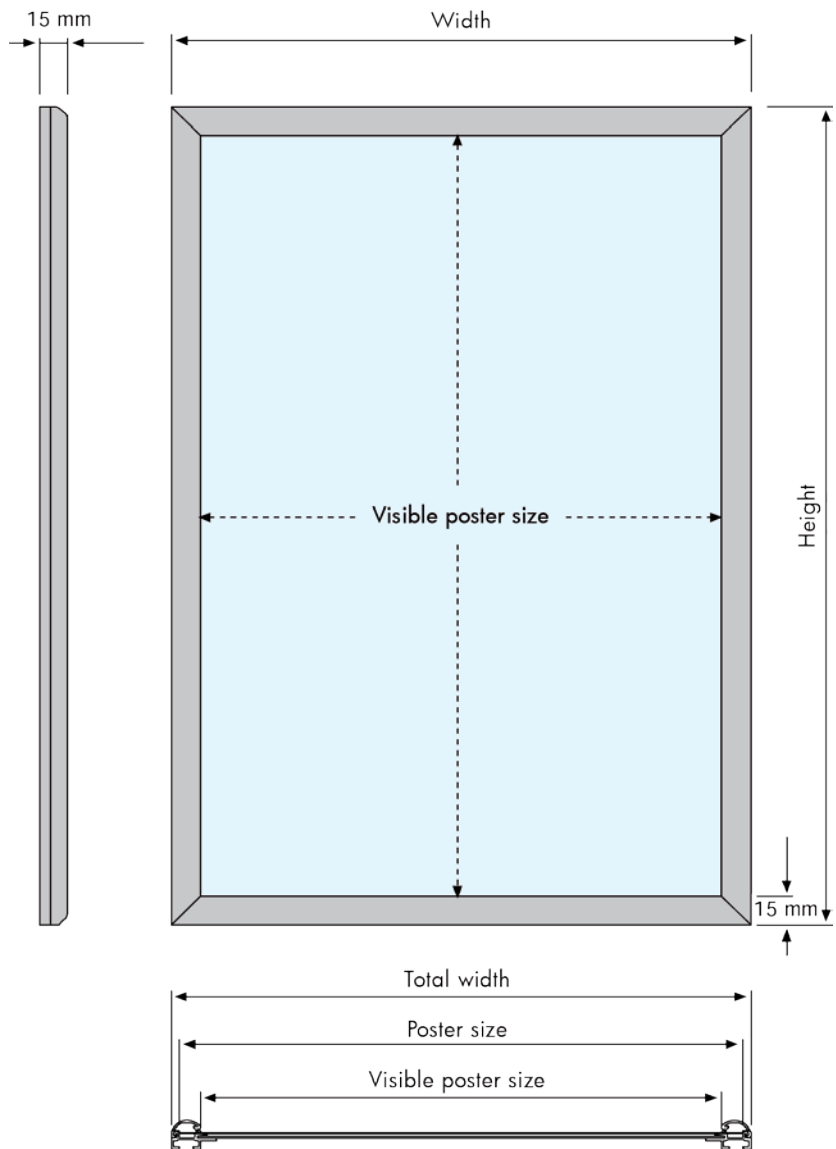

200 | Alu Snap Frame, Wall, 15 mm

TECHNICAL GUIDE

Silver anodized poster frame, corners cut in mitred. White PS backing and anti-reflex APET front panel. Screws and plugs incl. Packed with 5 pcs.

Silbereloxierte Klapp-Rahmen mit Ecken auf Gehrung und PS Rückwand in weiss sowie entspiegelter APET Frontscheibe. Inkl. Schrauben und Dübeln. 5 Stück pro Karton.

Søveloxeret klappramme med hjørner i gering. Hvid 1,5 mm PS bagplade samt APET antirefleks frontplade. Inkl. skruer og plugs til montering. Pakket med 5 stk. pr. karton.

15 MM PROFILE

<p>GB Open all profiles.</p> <p>DE Alle Profile öffnen.</p> <p>DK Åben alle profilerne.</p>	<p>GB Take-off the front panel.</p> <p>DE Frontscheibe abheben.</p> <p>DK Løft frontpladen op.</p>	<p>GB Place the poster in.</p> <p>DE Poster einlegen.</p> <p>DK Læg plakaten i.</p>	<p>GB Place the front panel and close the profiles.</p> <p>DE Frontscheibe einlegen und die Seitenprofile zuklappen.</p> <p>DK Læg frontpladen øverst og luk profilerne.</p>

Art.no.	Poster size	Visible size	Colour	Total W x H x D	Package size and weight	Pallet size and quantity
4928	10,5 x 14,8 cm A6	8,5 x 12,8 cm	Alu/silver	11,4 x 15,7 cm	14 x 19 x 2,1 cm 0,3 kg	80 x 120 x 220 cm 3000 pcs.
4929	14,8 x 21 cm A5	12,8 x 19 cm	-	15,8 x 22 cm	18,5 x 24 x 2,1 cm 0,5 kg	80 x 120 x 220 cm 1400 pcs.
4930	21 x 29,7 cm A4	19 x 27,7 cm	-	22 x 30,7 cm	23 x 33 x 2,1 cm 0,6 kg	80 x 120 x 220 cm 1000 pcs.
4931	29,7 x 42 cm A3	27,7 x 40 cm	-	30,7 x 43 cm	35 x 46 x 2,1 cm 0,7 kg	80 x 120 x 220 cm 620 pcs.
4932	42 x 59,4 cm A2	40 x 57,4 cm	-	43 x 60,4 cm	46 x 66 x 2,1 cm 1,2 kg	80 x 120 x 220 cm 330 pcs.
4934	50 x 70 cm	48 x 68 cm	-	51 x 71 cm	56 x 76 x 2,1 cm 1,4 kg	80 x 120 x 220 cm 320 pcs.
4933	59,4 x 84,1 cm A1	57,4 x 82,1 cm	-	60,4 x 85,1 cm	65 x 91 x 2,1 cm 1,5 kg	80 x 120 x 220 cm 205 pcs.
4935	70 x 100 cm	68 x 98 cm	-	71 x 101 cm	76 x 106 x 2,1 cm 2,8 kg	80 x 120 x 220 cm 165 pcs.