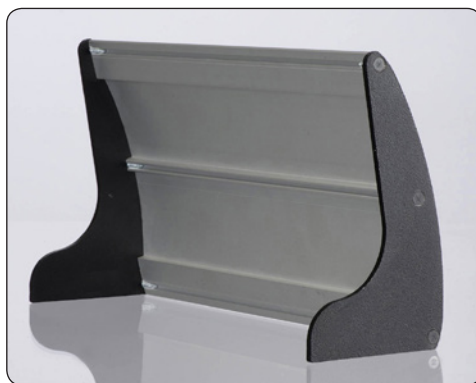

## TECHNICAL GUIDE

Elegant alu profile with possibility of mounting printed folio or insert paper behind the included APET front panel. Side feet made of black plastic.

Elegante Aluminium-Profil mit der Möglichkeit Druck oder Papier zu verwenden. Wird unter der mitgelieferten Apet Frontplatte eingesetzt. Stütze/Endkappe aus schwarzem Kunststoff.

Elegant aluprofil med mulighed for montering af print, eller indstik af papir, bag den medfølgende Apet frontplade. Sidestøtter udført i sort plast.

Art.no.	Print size	- visible size	Colour	Total W x H x D	Package size and weight	Pallet size and quantity
2417	15 x 7,4 cm	15 x 6,8 cm	Alu/silver & black	15,6 x 9 x 5,2 cm	10 x 20 x 7 cm 0,2 kg	80 x 120 x 220 cm 1320 pcs.
2418	21 x 7,4 cm	21 x 7,4 cm	-	21,6 x 9 x 5,2 cm	10 x 25 x 7 cm 0,3 kg	80 x 120 x 220 cm 960 pcs.
2419	30 x 7,4 cm	30 x 6,8 cm	-	30,6 x 9 x 5,2 cm	10 x 34 x 7 cm 0,3 kg	80 x 120 x 220 cm 740 pcs.