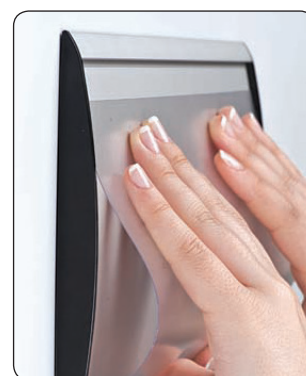

TECHNICAL GUIDE

PROFILE HEIGHT: 52 MM

PROFILE HEIGHT: 74 MM

PROFILE HEIGHT: 105 MM

PROFILE HEIGHT: 148 MM

Door sign in anodized aluminum with black plastic end caps. APET front panel makes changing the message quick and easy. Supplied with double sided tape.

Türschild aus eloxiertem Aluminium mit schwarzen Kunststoff-Endkappen. APET Front-platte macht das Wechseln der Botschaft schnell und einfach. Geliefert mit doppelseitigem Klebeband.

Dørschild udført i eloxeret alu med sorte plast endekapper. APET frontplade gør skift af budskab hurtigt og let. Leveres med dobbeltklæbende tape og sugekop.