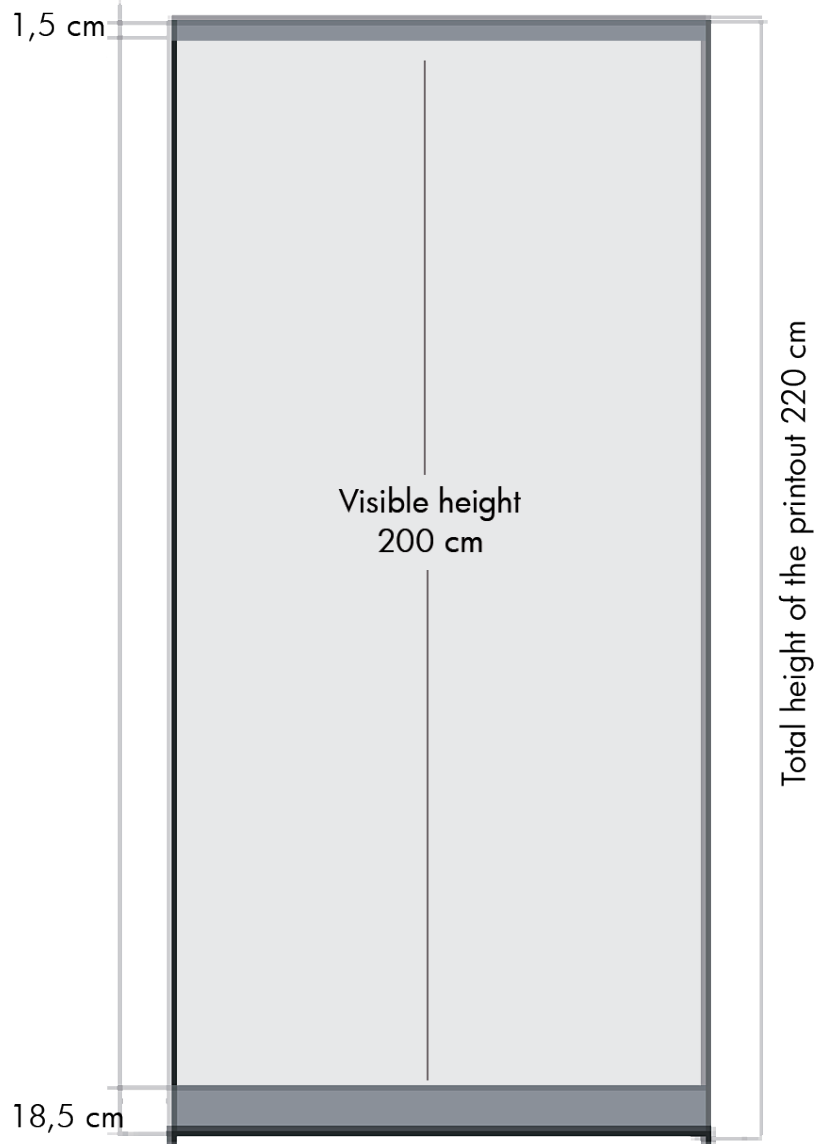

330 | Square Roll-up, single sided

TECHNICAL GUIDE

We recommend
200-280 g
polyester
bannermaterial

Produced in black/chrome anodized aluminum. Solid construction with one leg. Top profile with clamp system and tape on the bottom roll makes mounting easy. New tape must be mounted when changing the banner. Black luxury bag is included in the price. Delivered without banner. Packed with 4 pcs.

Einseitiger Roll-up aus schwarz/krom eloxiertem Aluminium hergestellt. Solide Konstruktion mit ein Fuss. Klemmleiste oben und Klebeband auf der Rolle, ermöglicht eine leichte Montage des Banners. Beim Wechseln des Banners muss neues Klebeband montiert werden. Kräftige schwarze Luxus Tragetasche ist im Preis einbegriffen. Wird ohne Banner geliefert. 4 Stück pro Karton.

Enkelt-sided roll-up udført i sort/krom eloxeret aluminium. Solid konstruktion med 1 fod. Topprofil med klemleiste, samt tape på bundrulle gør, at det er let at montere banneret. Ved udskiftning af budskab, skal ny tape monteres. Sort luksus bæretaske er inkluderet i prisen. Leveres uden banner. Pakket med 4 stk. pr. karten.

Graphic dimensions:

| Art.no. | Banner size | Visible Banner | Colour | Total W x H | Package size and weight | Pallet size and quantity |
|---------|---------------|----------------|--------------|-------------|-------------------------|----------------------------|
| 4548 | 80 x 220 cm | 80 x 200 cm | Black/chrome | 84 x 205 cm | 19 x 94 x 11 cm 5,0 kg | 80 x 120 x 220 cm 80 pcs. |
| 4578 | 85 x 220 cm | 85 x 200 cm | - | 89 x 205 cm | 19 x 99 x 11 cm 5,2 kg | 80 x 120 x 220 cm 80 pcs. |
| 4556 | Spotlight 50W | | Black | | 8 x 7 x 46 cm 0,4 kg | 80 x 120 x 220 cm 400 pcs. |