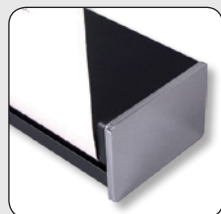

Graphic dimensions:

Art.no.	Banner size	Visible Banner	Colour	Total W x H	Package size and weight	Pallet size and quantity
4548	80 x 220 cm	80 x 200 cm	Black/chrome	84 x 205 cm	19 x 94 x 11 cm 5,0 kg	80 x 120 x 220 cm 80 pcs.
4578	85 x 220 cm	85 x 200 cm	-	89 x 205 cm	19 x 99 x 11 cm 5,2 kg	80 x 120 x 220 cm 80 pcs.
4556	Spotlight 50W		Black		8 x 7 x 46 cm 0,4 kg	80 x 120 x 220 cm 400 pcs.