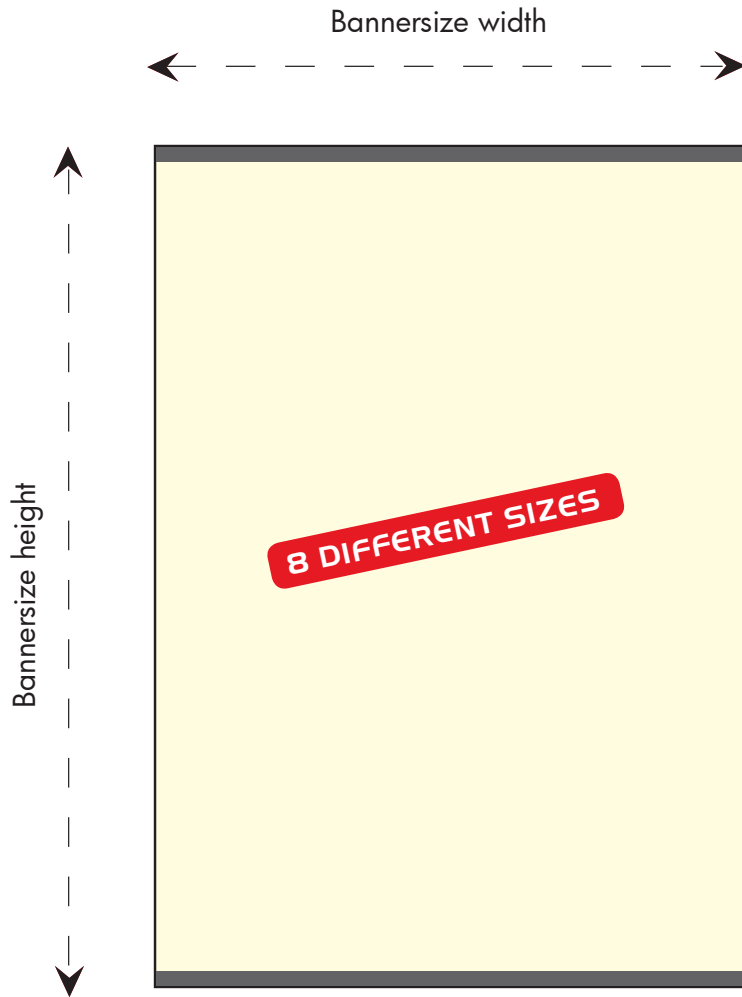

Not visible part top: 1,3 cm

Not visible part bottom: 1,3 cm