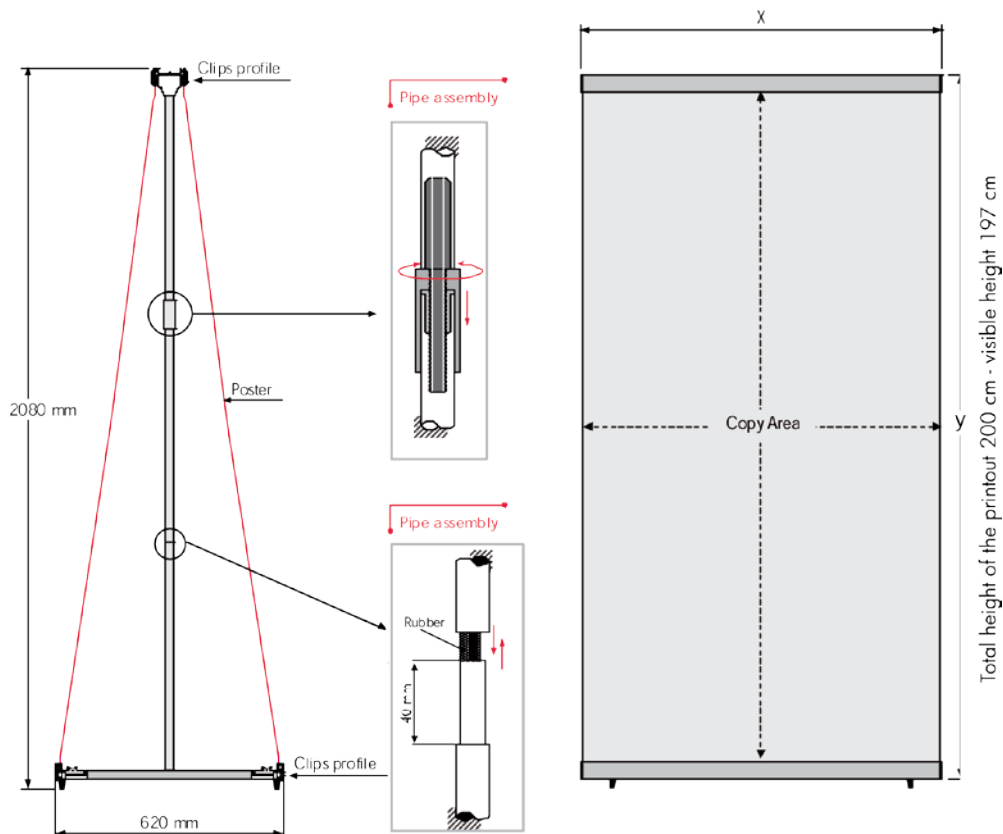

415 | Quick Banner Doublesided

TECHNICAL GUIDE

We recommend
200-310 g
polyester
bannermaterial

GB Produced in silver anodized aluminium. Solid construction and very nice design. Clamp profile in top and bottom, makes changing and mounting of the banner material easy. Delivered in a grey bag. Heavy, black bag is optional. Delivered without banner.

DE Eine sehr leichte und flexible Konstruktion in Alu. Die Klemmleiste auf dem Unterprofil sowie auf dem Topprofil ermöglicht ein leichtes austauschen vom Banner. Unglaublich leicht aufzustellen. In graue Beutel geliefert. Kräftige Tragetasche als Zubehör. Wird ohne Banner geliefert.

| Art.no. | Bannersize | - visible part | Colour | Total W x H | Package Size | - weight | Pallet size | - quantity |
|---------|--------------|----------------|--------|----------------|------------------|----------|-------------------|------------|
| 4678 | 60 x 200 cm | 60 x 197 cm | Alu | 60,6 x 208 cm | 10 x 70 x 10 cm | 1,9 kg | 80 x 120 x 220 cm | 240 pcs. |
| 46780 | Bag | | Black | | 16 x 85 x 16 cm | 0,5 kg | 80 x 120 x 220 cm | |
| 4652 | 80 x 200 cm | 80 x 197 cm | Alu | 80,6 x 208 cm | 10 x 80 x 10 cm | 2,3 kg | 80 x 120 x 220 cm | 240 pcs. |
| 46520 | Bag | | Black | | 16 x 86 x 16 cm | 0,5 kg | 80 x 120 x 220 cm | |
| 4653 | 100 x 200 cm | 100 x 197 cm | Alu | 100,6 x 208 cm | 10 x 102 x 10 cm | 2,7 kg | 80 x 120 x 220 cm | 240 pcs. |
| 46530 | Bag | | Black | | 16 x 106 x 16 cm | 0,5 kg | 80 x 120 x 220 cm | |

TECHNICAL GUIDE

- Form the base in T position and fix it by turning the plastic connector.
- Befestigen Sie den an der unteren Klemmleiste befindlichen Fuss senkrecht öffnend mit Hilfe der Schraube.

- Open the top clamp profiles and place in the posters.
- Machen Sie obere Klemmleiste auf und legen das Poster hinein.