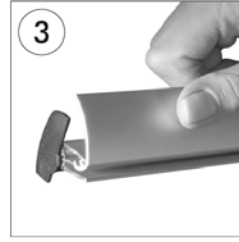

- Form the base in T position and fix it by turning the plastic connector.
- Befestigen Sie den an der unteren Klemmleiste befindlichen Fuss senkrecht öffnend mit Hilfe der Schraube.