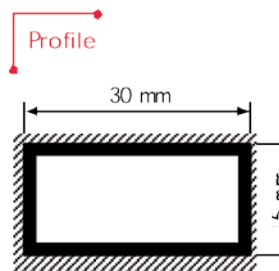

415 | Quick Banner Doublesided

TECHNICAL GUIDE

We recommend
200-310 g
polyester
bannermaterial

GB Produced in silver anodized aluminium. Solid construction and very nice design. Clamp profile in top and bottom, makes changing and mounting of the banner material easy. Delivered in a grey bag. Heavy, black bag is optional. Delivered without banner.

DE Eine sehr leichte und flexible Konstruktion in Alu. Die Klemmleiste auf dem Unterprofil sowie auf dem Topprofil ermöglicht ein leichtes austauschen vom Banner. Unglaublich leicht aufzustellen. In graue Beutel geliefert. Kräftige Tragetasche als Zubehör. Wird ohne Banner geliefert.

| Art.no. | Bannersize | - visible part | Colour | Total W x H | Package Size | - weight | Pallet size | - quantity |
|---------|--------------|----------------|--------|----------------|------------------|----------|-------------------|------------|
| 4678 | 60 x 200 cm | 60 x 197 cm | Alu | 60,6 x 208 cm | 10 x 70 x 10 cm | 1,9 kg | 80 x 120 x 220 cm | 240 pcs. |
| 46780 | Bag | | Black | | 16 x 85 x 16 cm | 0,5 kg | 80 x 120 x 220 cm | |
| 4652 | 80 x 200 cm | 80 x 197 cm | Alu | 80,6 x 208 cm | 10 x 80 x 10 cm | 2,3 kg | 80 x 120 x 220 cm | 240 pcs. |
| 46520 | Bag | | Black | | 16 x 86 x 16 cm | 0,5 kg | 80 x 120 x 220 cm | |
| 4653 | 100 x 200 cm | 100 x 197 cm | Alu | 100,6 x 208 cm | 10 x 102 x 10 cm | 2,7 kg | 80 x 120 x 220 cm | 240 pcs. |
| 46530 | Bag | | Black | | 16 x 106 x 16 cm | 0,5 kg | 80 x 120 x 220 cm | |