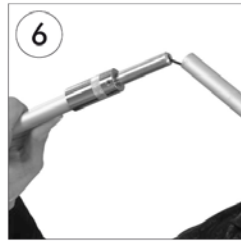

TECHNICAL GUIDE

- Form the base in T position and fix it by turning the plastic connector.
- Befestigen Sie den an der unteren Klemmleiste befindlichen Fuss senkrecht öffnend mit Hilfe der Schraube.

- Open the top clamp profiles and place in the posters.
- Machen Sie obere Klemmleiste auf und legen das Poster hinein.

- Open the clamp connected to the foot and place in the other end of poster.
- Machen Sie die untere Klemmleiste Fussteil auf und legen das Poster hinein und klipsen es zu.

- Complete the assembly of 3 part pipe.
- Stecken Sie das 3-teilige Rohr ineinander zu einem Stück.