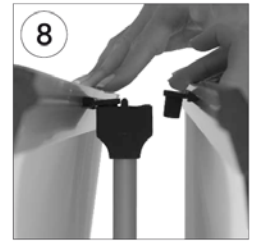

- Placing the back connector, hang the banner to the pipe
- Stecken Sie das Plastikteil an der oberen Klemmleiste in das Rohr und hängen somit das Poster auf.